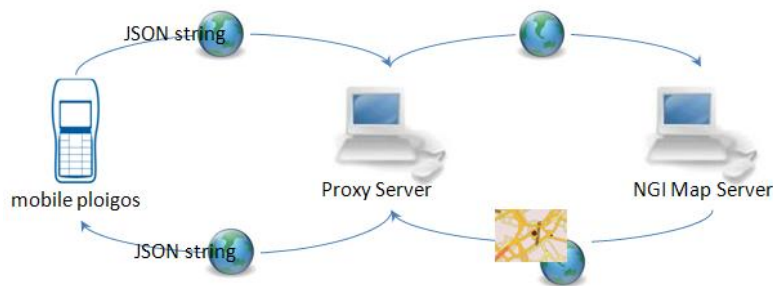

Mobile Ploigos

Ο Mobile Ploigos, έχει δημιουργηθεί από την εταιρεία Mobics ΕΠΕ για να προσφέρει το μεγαλύτερο μέρος των δυνατοτήτων της πλατφόρμας ΠΛΟΗΓΟΣ (www.ploigos.gr) σε κινητά τηλέφωνα. Είναι μια προηγμένη πλατφόρμα παροχής υπηρεσιών γεωγραφικής πληροφόρησης και πλοήγησης διαθέσιμη για προσωπική χρήση σε κινητούς χρήστες και υποστηρίζει εντοπισμό διευθύνσεων, διασταυρώσεων και παρουσίαση σημείων ενδιαφέροντος.

Ο Mobile Ploigos είναι μια εφαρμογή (client) που εγκαθίσταται στο κινητό, η λειτουργία της οποίας προϋποθέτει τη σύνδεση σε έναν εξυπηρετητή (proxy server) (Εικόνα 1). Ο server αυτός δέχεται αιτήσεις από την εφαρμογή και τις προωθεί στον εξυπηρετητή της GeoIntelligence (NGIMapServer) από όπου λαμβάνει τους χάρτες καθώς και όλες τις γεωγραφικές πληροφορίες (π.χ., διευθύνεις, σημεία ενδιαφέροντος).

Εικόνα 1. Σχεδίαση του Mobile Ploigos

Τα μηνύματα που ανταλλάσσει ο proxy server με το κινητό είναι σε JSON (JavaScript Object Notation) μορφή. Αυτό τα καθιστά κατανοητά στους ανθρώπους και εύκολα επεξεργάσιμα από τους υπολογιστές. Η επικοινωνία του Proxy Server με τον NGIMapServer γίνεται με τη βοήθεια ενός συνόλου συναρτήσεων που έχουν αναπτυχθεί από την GeoIntelligence για να παρέχουν γεωγραφικές πληροφορίες που αφορούν στην Ελληνική επικράτεια, ενώ τα δεδομένα τα οποία

Εικόνα 2. Εύρεση Οδού

Μέσω της εφαρμογής οι χρήστες μπορούν επίσης να εντοπίσουν πληροφορίες για ένα σύνολο σημείων ενδιαφέροντος (Points Of Interest, POIs) όπως ATM, Εστιατόρια, Ξενοδοχεία, Δημόσιες Υπηρεσίες και πολλά άλλα (Εικόνα 3). Τα σημεία ενδιαφέροντος είναι δομημένα σε ένα σύνολο από κατηγορίες και υποκατηγορίες, κάνοντας την αναζήτηση πιο εξειδικευμένη.