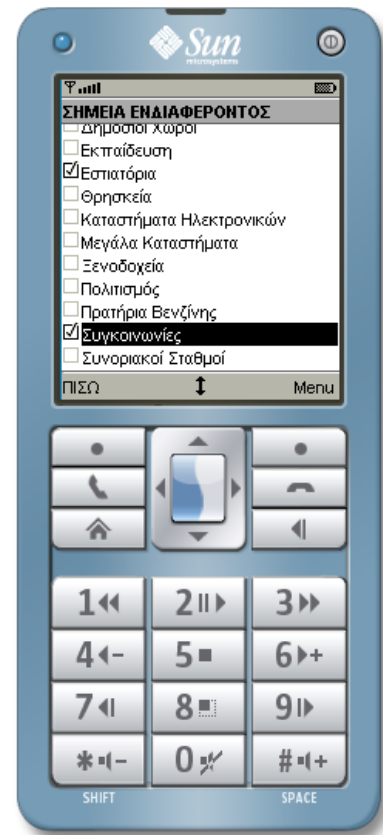

ανταλλάσσονται μεταξύ των δύο εξυπηρετητών είναι σε XML (eXtensible Markup Language) μορφή.

Ο Mobile Ploigos είναι μια εφαρμογή συμβατή με τα περισσότερα μοντέλα κινητών συσκευών, όπως π.χ. NOKIA και Sony Ericsson, που χρησιμοποιούν την έκδοση 1.0 του Mobile Information Device Profile (MIDP) ή μεγαλύτερη.

Εύρεση διεύθυνσης και Σημείων Ενδιαφέροντος

Οι χρήστες του Mobile Ploigos έχουν τη δυνατότητα, μέσω του κινητού τους τηλεφώνου, να αναζητήσουν οδούς και διασταυρώσεις σε κάθε νομό της Ελλάδος. Η αναζήτηση γίνεται με την επιλογή (ή και την προσωποποιημένη προεπιλογή) του νομού και της περιοχής και έπειτα της οδού ή των οδών για την περίπτωση της εύρεσης διασταύρωσης (Εικόνα 2). Ο χρήστης έχει επίσης τη δυνατότητα να ζητήσει περισσότερες πληροφορίες για μια διεύθυνση (π.χ., Ταχυδρομικό Κώδικα), ή να διαγράψει ένα σημείο που έχει επιλέξει να εμφανιστεί στο χάρτη.

Εικόνα 2. Εύρεση Οδού

Μέσω της εφαρμογής οι χρήστες μπορούν επίσης να εντοπίσουν πληροφορίες για ένα σύνολο σημείων ενδιαφέροντος (Points Of Interest, POIs) όπως ATM, Εστιατόρια, Ξενοδοχεία, Δημόσιες Υπηρεσίες και πολλά άλλα (Εικόνα 3). Τα σημεία ενδιαφέροντος είναι δομημένα σε ένα σύνολο από κατηγορίες και υποκατηγορίες, κάνοντας την αναζήτηση πιο εξειδικευμένη.

Στην Εικόνα 4 παρουσιάζονται μερικά από τα σημεία ενδιαφέροντος των κατηγοριών Εστιατόρια και Συγκοινωνίες. Στον χρήστη δίνεται η δυνατότητα μετακίνησης μεταξύ των εμφανιζόμενων σημείων ενδιαφέροντος με την επιλογή των πλήκτρων '7' και '9', καθώς επίσης η δυνατότητα να ζητήσει επιπλέον πληροφορία για κάποιο από αυτά (π.χ., περιγραφή, τηλέφωνο, διεύθυνση, κ.α.) επιλέγοντας το πλήκτρο '0'.