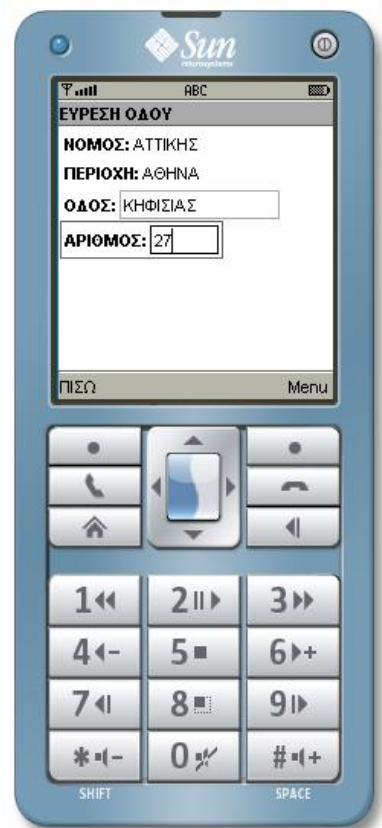

ανταλλάσσονται μεταξύ των δύο εξυπηρετητών είναι σε XML (eXtensible Markup Language) μορφή.

Ο Mobile Ploigos είναι μια εφαρμογή συμβατή με τα περισσότερα μοντέλα κινητών συσκευών, όπως π.χ. NOKIA και Sony Ericsson, που χρησιμοποιούν την έκδοση 1.0 του Mobile Information Device Profile (MIDP) ή μεγαλύτερη.

Εύρεση διεύθυνσης και Σημείων Ενδιαφέροντος

Οι χρήστες του Mobile Ploigos έχουν τη δυνατότητα, μέσω του κινητού τους τηλεφώνου, να αναζητήσουν οδούς και διασταυρώσεις σε κάθε νομό της Ελλάδος. Η αναζήτηση γίνεται με την επιλογή (ή και την προσωποποιημένη προεπιλογή) του νομού και της περιοχής και έπειτα της οδού ή των οδών για την περίπτωση της εύρεσης διασταύρωσης (Εικόνα 2). Ο χρήστης έχει επίσης τη δυνατότητα να ζητήσει περισσότερες πληροφορίες για μια διεύθυνση (π.χ., Ταχυδρομικό Κώδικα), ή να διαγράψει ένα σημείο που έχει επιλέξει να εμφανιστεί στο χάρτη.

Εικόνα 2. Εύρεση Οδού